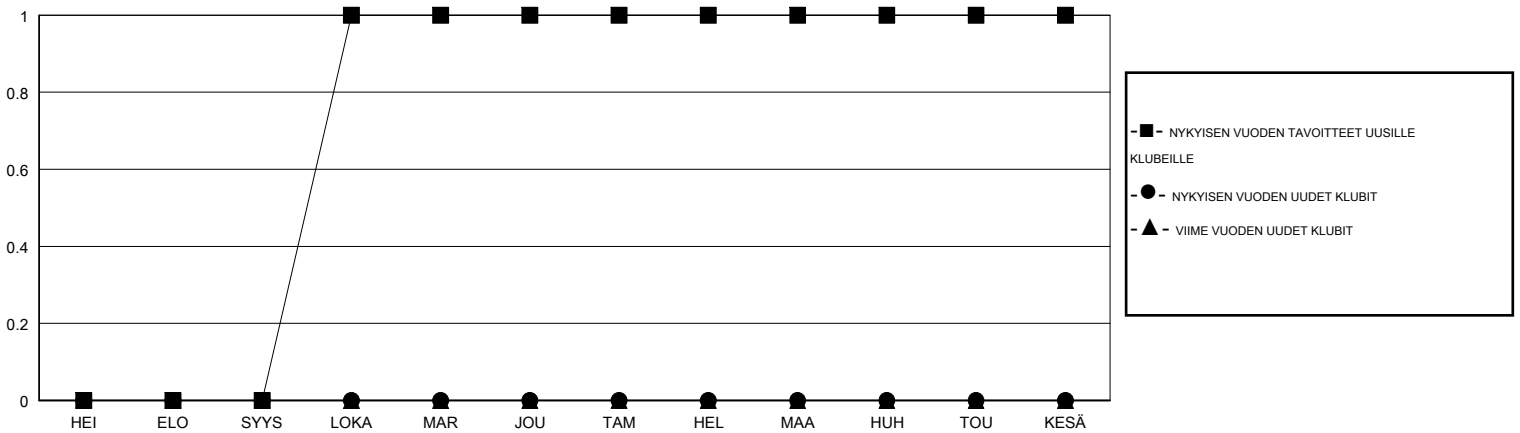

MONTHLY MEMBERSHIP PROGRESS REPORT

District 107 G

Results as of: 03/31/2019

GMT: ANTTI FORSELL

SIJAINI FINLAND

GMT VAALIPIIRI

Klubit				jäsenä			
TULOKSET 2018-2019				TULOKSET 2018-2019			
NELJÄNNES	UUDEN KLUBIN TAVOITE	UUDET KLUBIT	LOPETETUT KLUBIT	NELJÄNNES	JÄSENKASVUN NETTOTAVOITE	TOTEUTUNUT JÄSENKASVU	POISTETUT JÄSENET (mukaan lukien siirrot)
HEI/ELO/SYYS	0	0	0	HEI/ELO/SYYS	0	7	17
LOKA/MAR/JOU	1	0	0	LOKA/MAR/JOU	10	18	32
TAM/HEL/MAA	0	0	0	TAM/HEL/MAA	0	10	29
HUH/TOU/KESÄ	0	0	0	HUH/TOU/KESÄ	-10	0	0

TAVOITTEET JA UUDET KLUBIT, KUMULATIIVINEN

TAVOITTEET JA JÄSENET, KUMULATIIVINEN

LAKKAUTETUT KLUBIT: 0	19 CLUBS OF 61 LISÄNNYT YHDEN TAI USEAMMAN UUTTA JÄSENTÄ	SUKUPUOLIJAKAUMA
ERONNEET JÄSENET	KLIKKAA TÄSTÄ NÄHDÄKSESI KUMULATIIVISET JÄSENTIEDOT	MIES 1,148 (86.32%)
KUOLLUT 15		NAINEN 182 (13.68%)
KLUBI LAKKAUTETTU 0		Naispuolisten jäsenten prosenttiosuuden tavoite toimivuonna: 20%
MUUT 63		PERHEJÄSENIÄ YHTEENSÄ 18
YHTEENSÄ 78		PERHEJÄSENET, JOTKA MAKSAVAT PUOLET JÄSENMAKSUSTA 9