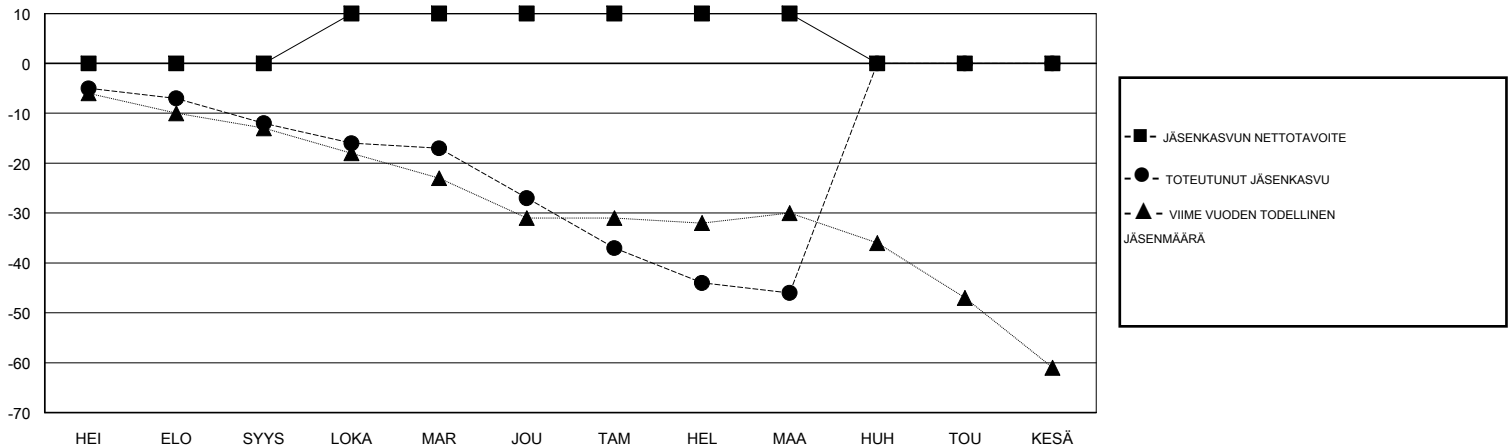

MONTHLY MEMBERSHIP PROGRESS REPORT

District 107 G

Results as of: 03/31/2019

GMT: ANTTI FORSELL

SIJAINI FINLAND

GMT VAALIPIIRI

Klubit				jäsenä			
TULOKSET 2018-2019				TULOKSET 2018-2019			
NELJÄNNES	UUDEN KLUBIN TAVOITE	UUDET KLUBIT	LOPETETUT KLUBIT	NELJÄNNES	JÄSENKASVUN NETTOTAVOITE	TOTEUTUNUT JÄSENKASVU	POISTETUT JÄSENET (mukaan lukien siirrot)
HEI/ELO/SYYS	0	0	0	HEI/ELO/SYYS	0	7	17
LOKA/MAR/JOU	1	0	0	LOKA/MAR/JOU	10	18	32
TAM/HEL/MAA	0	0	0	TAM/HEL/MAA	0	10	29
HUH/TOU/KESÄ	0	0	0	HUH/TOU/KESÄ	-10	0	0

TAVOITTEET JA UUDET KLUBIT, KUMULATIIVINEN

TAVOITTEET JA JÄSENET, KUMULATIIVINEN

LAKKAUTETUT KLUBIT: 0	19 CLUBS OF 61 LISÄNNYT YHDEN TAI USEAMMAN UUTTA JÄSENTÄ	SUKUPUOLIJAKAUMA
ERONNEET JÄSENET	KLIKKAA TÄSTÄ NÄHDÄKSESI KUMULATIIVISET JÄSENTIEDOT	MIES 1,148 (86.32%)
KUOLLUT 15		NAINEN 182 (13.68%)
KLUBI LAKKAUTETTU 0		Naispuolisten jäsenten prosenttiosuuden tavoite toimivuonna: 20%
MUUT 63		PERHEJÄSENIÄ YHTEENSÄ 18
YHTEENSÄ 78		PERHEJÄSENET, JOTKA MAKSAVAT PUOLET JÄSENMAKSUSTA 9